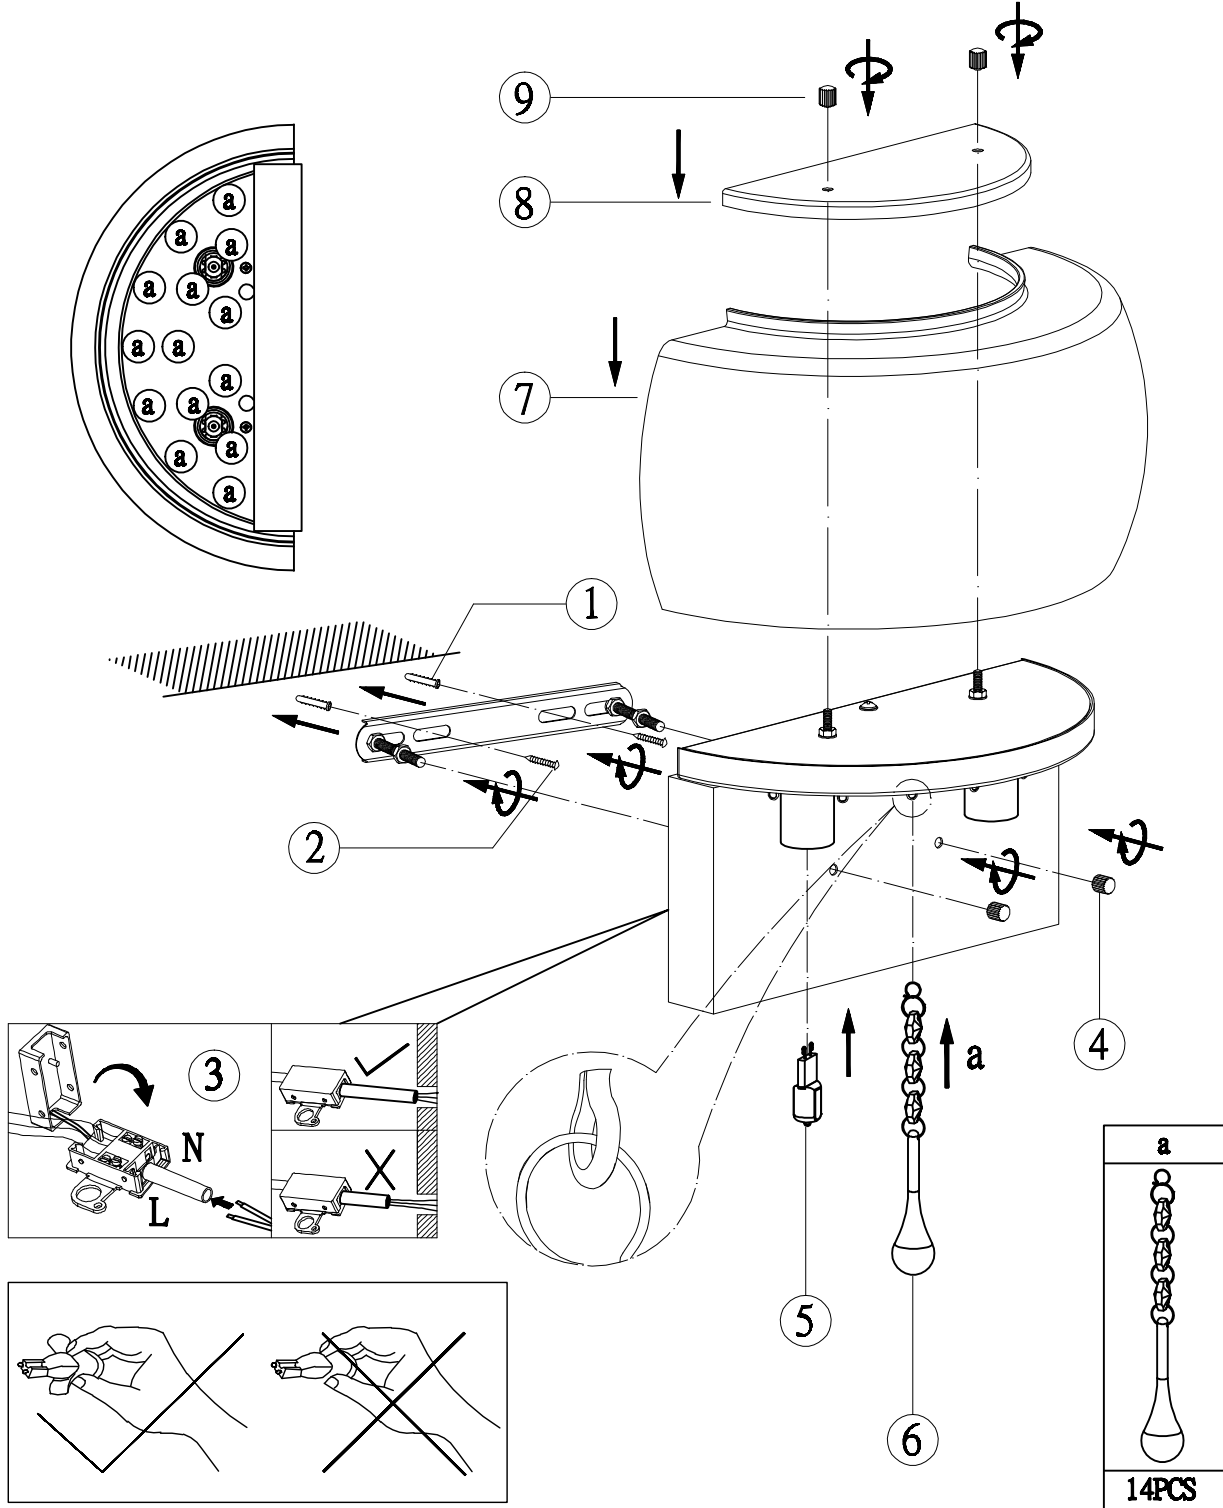

GLOBO

LIGHTING

www.globo-lighting.com

15809W/15837W/15838W

B

GLOBO Handels GmbH
Gewerbestr. 3
A-9184 Sankt Pter